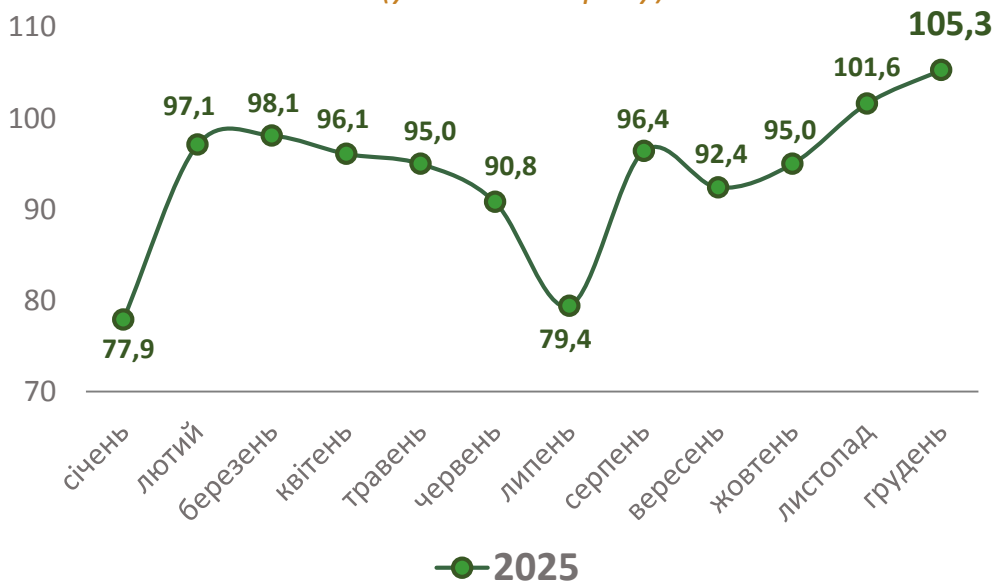

ОБСЯГ ВИРОБНИЦТВА СІЛЬСЬКОГОСПОДАРСЬКОЇ ПРОДУКЦІЇ

▲ +5,3% до 2024 року

МІСЦЕ ВІННИЦЬКОЇ ОБЛАСТІ ЗА ІНДЕКСОМ СІЛЬСЬКОГОСПОДАРСЬКОЇ ПРОДУКЦІЇ

2 місце

ІНДЕКСИ СІЛЬСЬКОГОСПОДАРСЬКОЇ ПРОДУКЦІЇ ЗА КАТЕГОРІЯМИ ВИРОБНИКІВ

(у % до 2024 року)

ІНДЕКСИ СІЛЬСЬКОГОСПОДАРСЬКОЇ ПРОДУКЦІЇ у 2025 році

(у % до 2024 року)